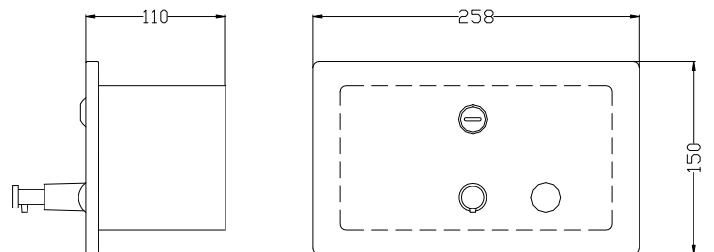

Технические характеристики

- Сделан из нержавеющей стали AISI 304.
- Размеры: 150 x 258 мм x 110 мм.
- Внутренние размеры: 112 высота x 223 ширина x 96 глубина мм
- Емкость: 1200 мл.

Краткое описание

NOFER дозатор из нержавеющей стали и углубленного дозатора мыла или аналогичного. Емкость: 1200 мл. Размеры: 150 x 258 мм x 110 мм.

Технический чертёж

Размеры в мм

03101

03100

03103

03102

03105

03203.S